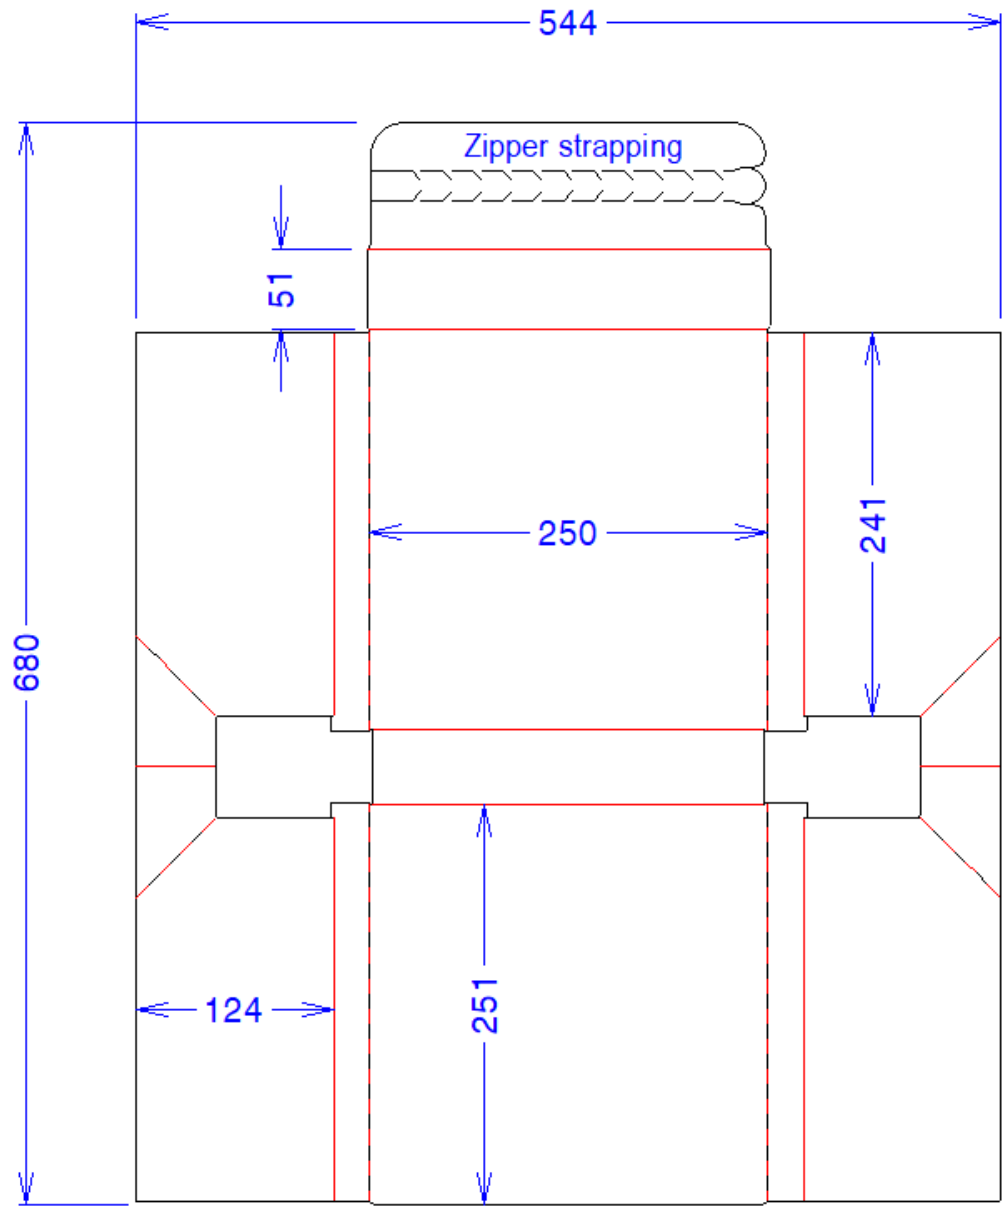

CLIENTE: Smurfit Kappa

SIMBOLO:

Doblador de camisetas

Flauta de corrugación en sentido vertical