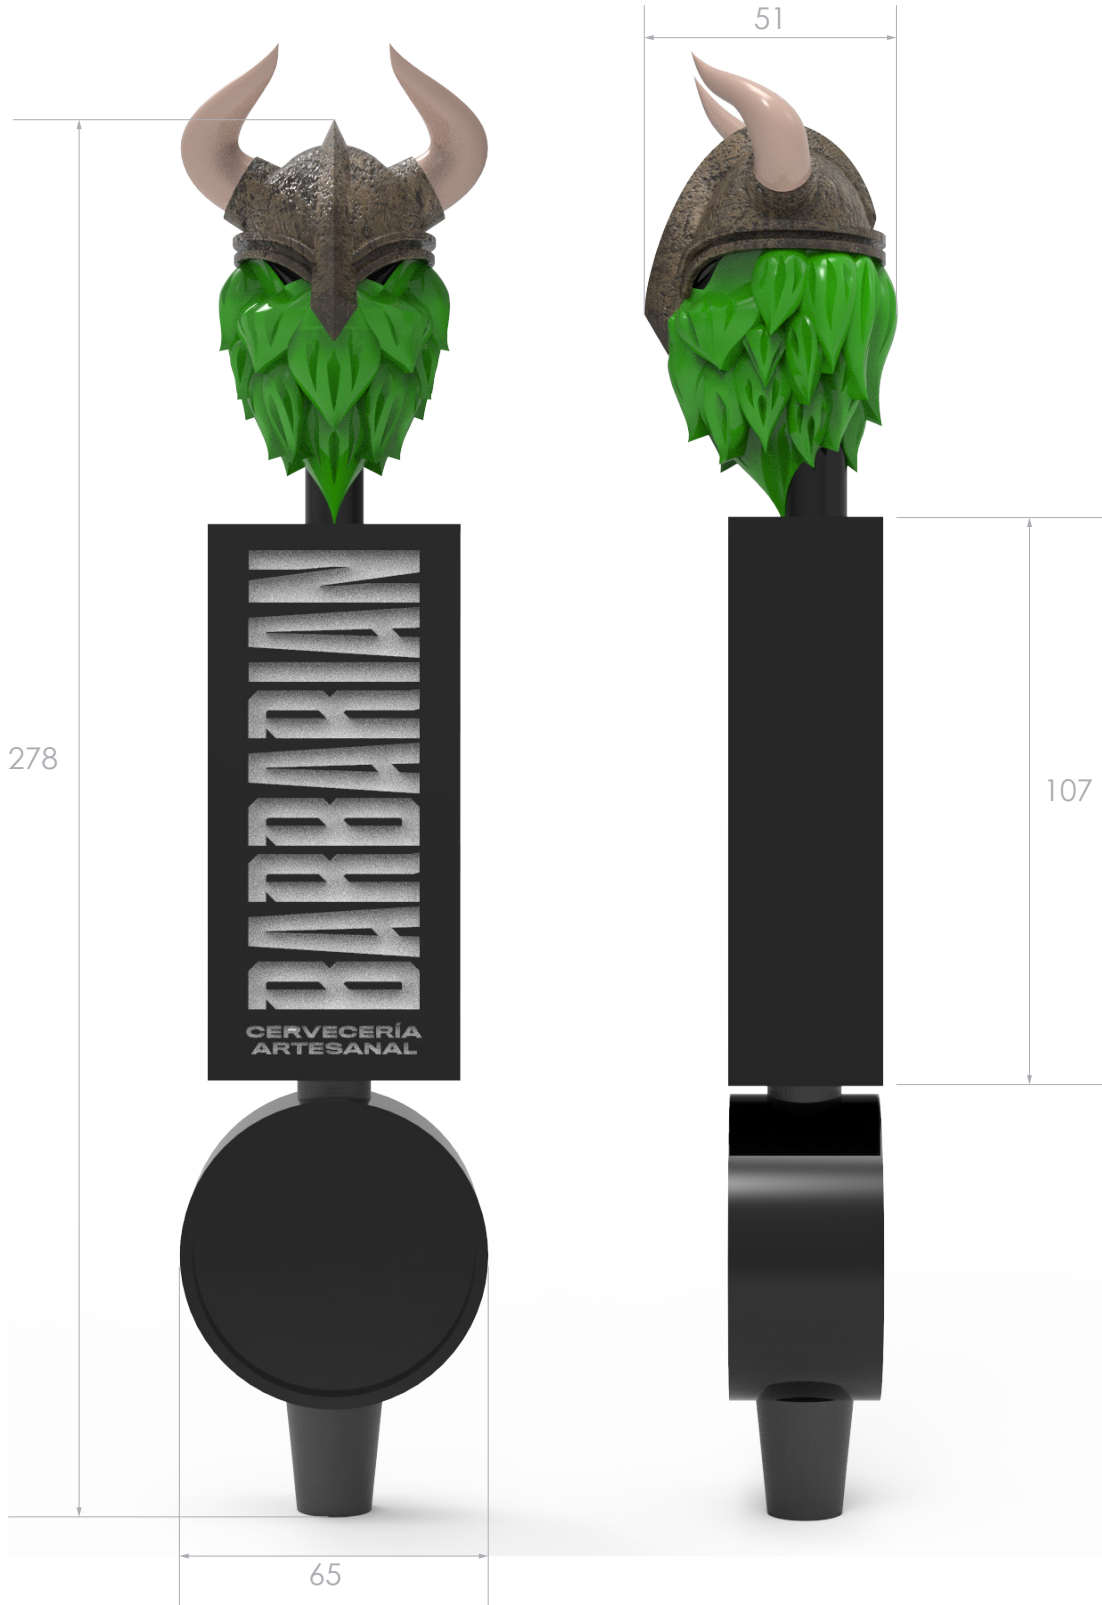

PANTONE
4755 C

PANTONE
363 C

PANTONE
BLACK C

desarrollo.comercial@disempack.com.co

Contacto: Diego Guío / Celular: (+57) 300 558 2389

Dirección: Calle 37A Sur No 72L - 95

LA INFORMACIÓN QUE CONTIENE ESTE DOCUMENTO ES DE PROPIEDAD EXCLUSIVA DE DISEMPACK SAS. ESTA PROHIBIDA LA REPRODUCCIÓN TOTAL O PARCIAL DE ESTE DOCUMENTO, ASÍ COMO LA UTILIZACIÓN, TRANSFERENCIA O COMUNICACIÓN DE SU CONTENIDO, SALVO QUE ELLO HAYA SIDO EXPRESAMENTE AUTORIZADO.

DIMENSIONES

Alto: 278 mm
Ancho: 65 mm
Profundidad: 51 mm

desarrollo.comercial@disempack.com.co

Contacto: Diego Guío / Celular: (+57) 300 558 2389

Dirección: Calle 37A Sur No 72L - 95

LA INFORMACIÓN QUE CONTIENE ESTE DOCUMENTO ES DE PROPIEDAD EXCLUSIVA DE DISEMPACK SAS. ESTA PROHIBIDA LA REPRODUCCIÓN TOTAL O PARCIAL DE ESTE DOCUMENTO, ASÍ COMO LA UTILIZACIÓN, TRANSFERENCIA O COMUNICACIÓN DE SU CONTENIDO, SALVO QUE ELLO HAYA SIDO EXPRESAMENTE AUTORIZADO.